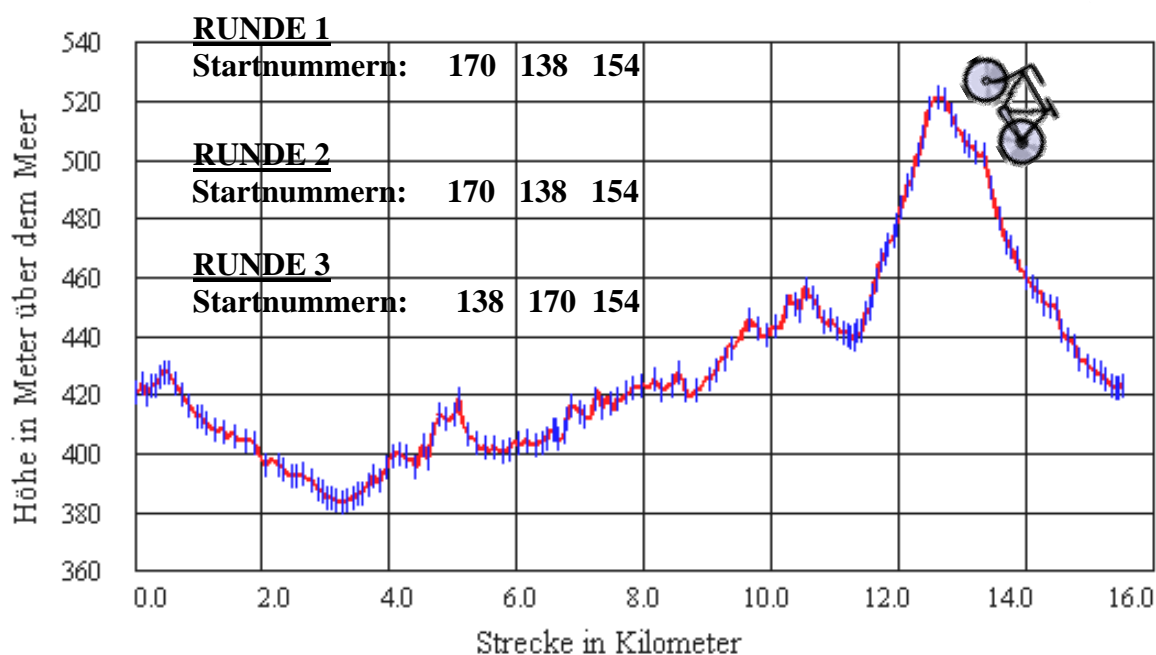

BERGWERTUNG

32. Radrennen "Rund um dem Wilzenberg"

Gesamtlänge : 15.53 Km

Minimale Höhe : 368.00 m

Maximale Höhe : 518.61 m

Summe Steigungen : 305.95 m

Summe Gefälle : 303.93 m

Gesamt	Startnummer	Name	Gesamtpunkte
1	170	KEUNECKE Karsten	39
2	138	CZIBERE Adrian	25
3	154	LANG Gregor	23

Meteorologische Daten :

Temperatur um 09.30 Uhr - 20 ° C Sonne

Temperatur um 11.30 Uhr - 25° C wolzig

Gemeldet: 102

Am Start: 83

Aufgegeben: 4

Im Ziel: 79